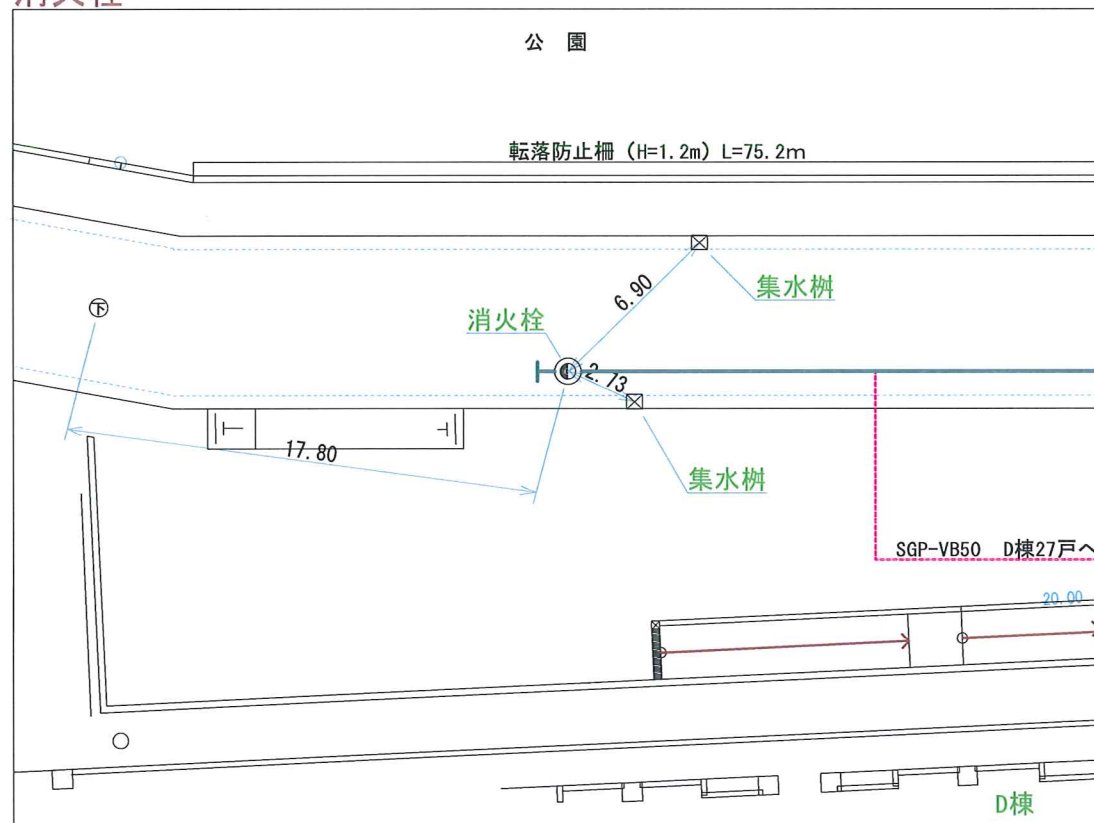

各種オフセット図 S=1/200

300x150 連絡A

曲点A

消火栓

管帽