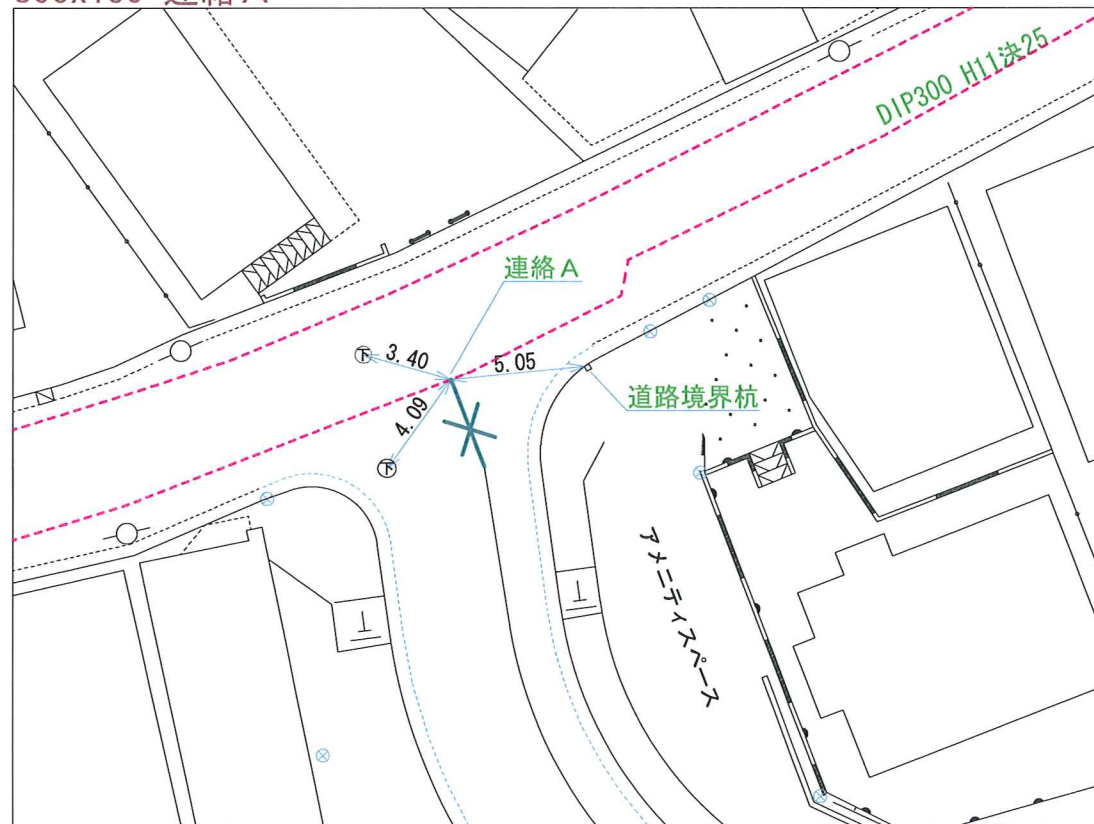

各種オフセット図 S=1/200

300x150 連絡A

曲点A

消火栓

管帽