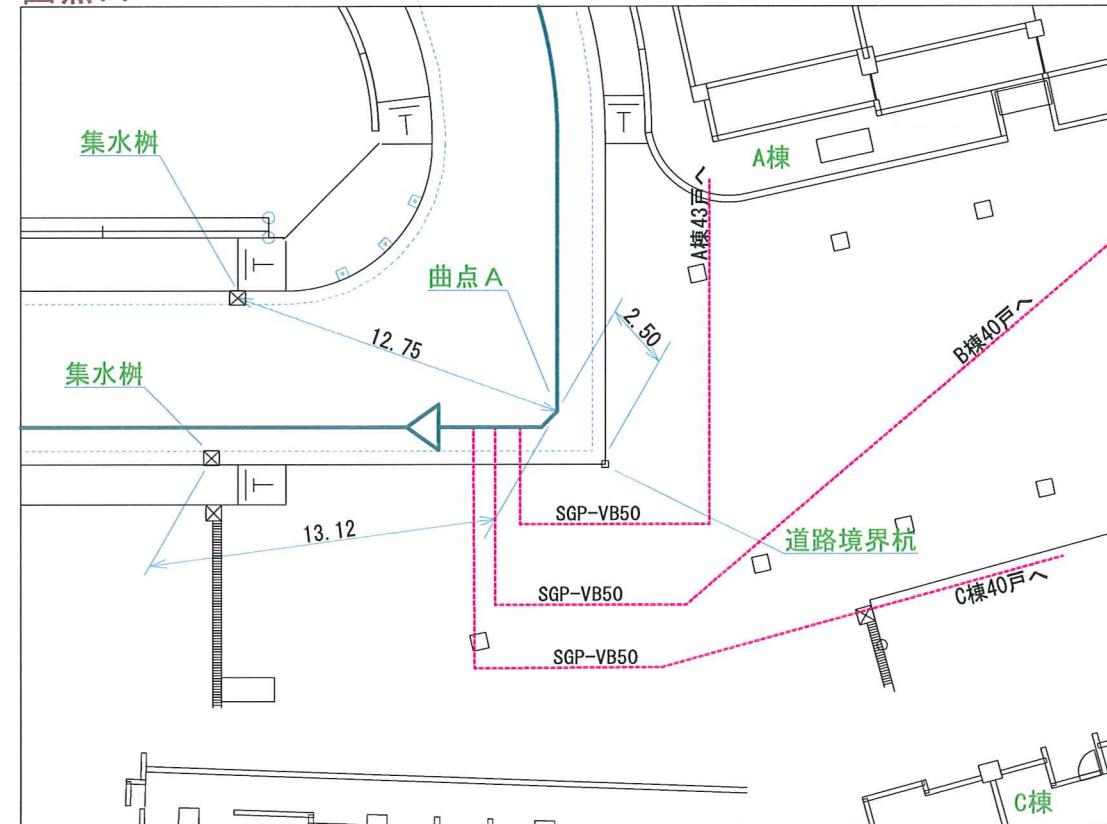

各種オフセット図 S=1/200

300x150 連絡A

曲点A

消火栓

管帽